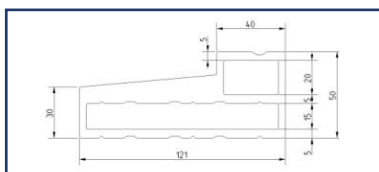

Onderstaande profielen zijn verkrijgbaar in Bluestone en zwart

ISC40 & ISC40-A