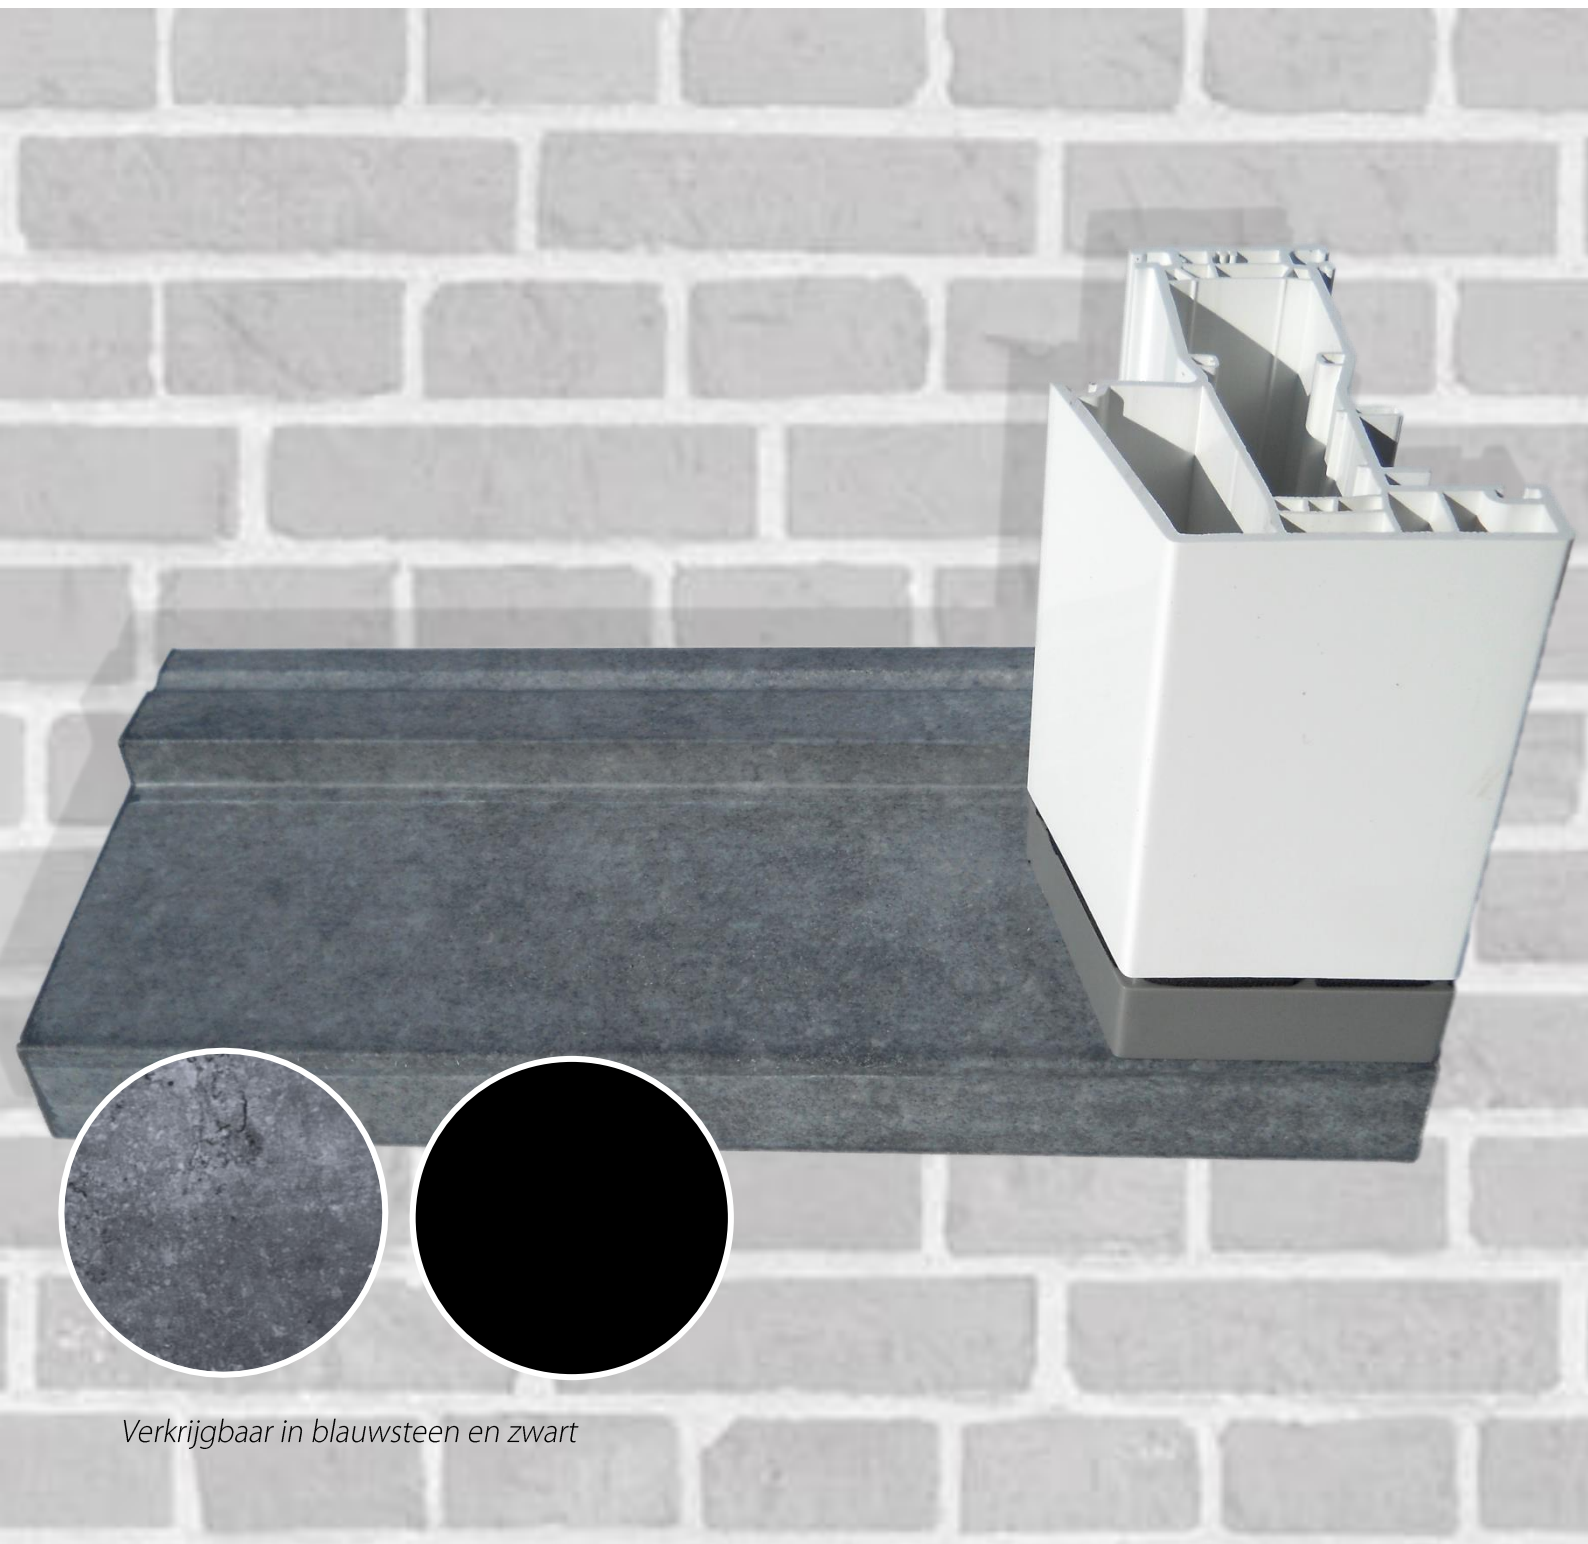

# Klaar voor de toekomst!

*Verkrijgbaar in blauwsteen en zwart*

De onderdorpel is verkrijgbaar in bluestone of Ral 9005 mat zwart met structuurkorrel. De toplaag van de Bluestone onderdorpel bestaat altijd uit PU lak (componenten lak). Deze lak zorgt voor een UV-, ozon-, en krasbestendige toplaag.

### Energie en duurzaamheid

In deze tijd, waarin energie en duurzaamheid een belangrijke rol spelen, past de Bluestone onderdorpel perfect in het nieuwe bouwen. De Bluestone onderdorpel heeft een maatvoering van 120x50 mm en is inkortbaar tot 30 mm hoogte (renovatedetail).