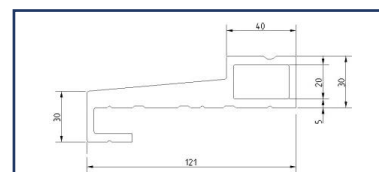

Onderstaande profielen zijn verkrijgbaar in Bluestone en zwart

ISC40 & ISC40-A