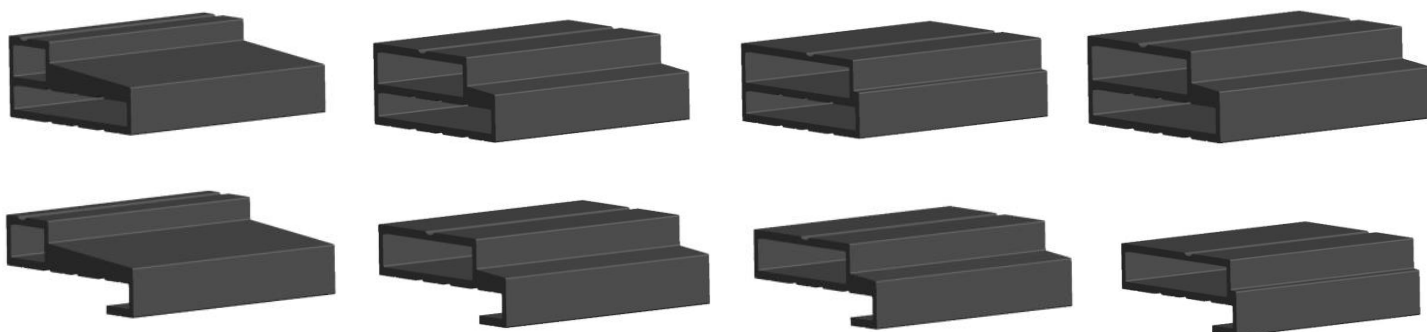

“De nieuwe generatie BLUESTONE onderdorpel”

Productie

Bluestone onderdorpels worden bij ISC profielen BV in Schijndel geproduceerd. Hier worden korte lijnen gehanteerd, waardoor de Bluestone onderdorpel altijd uit voorraad leverbaar is.

Voor bekende systeemhuizen (zoals hierboven genoemd) kan de Bluestone onderdorpel binnen tien werkdagen geleverd worden.

Logistiek

We zitten in een tijdperk waarin we allemaal lean moeten werken. Worden er meer dan twintig stuks Bluestone onderdorpels besteld? Dan kunnen we die wekelijks op een transportkar aanleveren. ISC Profielen levert de transportkarren met weekproductie dan compleet aan op de gewenste locatie. Het retourtransport wordt ook door ISC Profielen verzorgd.

Bluestone onderdorpels zijn verkrijgbaar in vier varianten. Passend op verschillende systeemhuizen.

• ISC40 met een dam van 40 mm	afm: 121x50 mm	evt. inkortbaar (aanslag van 20 mm) 121x30 mm
• ISC93 met een dam van 93 mm	afm: 121x50 mm	evt. inkortbaar (aanslag van 20 mm) 121x30 mm
• ISC93 met een dam van 95 mm	afm: 121x50 mm	evt. inkortbaar (aanslag van 20 mm) 121x30 mm
• ISC115 met een dam van 115 mm	afm: 121x50 mm	evt. inkortbaar (aanslag van 20 mm) 121x30 mm

De voordelen

- ✓ Past perfect in het nieuwe bouwen (energetisch en duurzaam)
- ✓ Snelle montage (lean) met hufferproof aansluiting
- ✓ Snelle levering vanuit Schijndel (eventueel op transportkarren)
- ✓ Esthetisch verantwoord; mooi uiterlijk (enige Bluestone onderdorpel)
- ✓ In vier varianten en inkortbaar in de hoogte (renovatedetail)
- ✓ Luchtdichte fraaie aansluiting bij aanslag kozijn onder de dorpel
- ✓ Gunstige prijsstelling
- ✓ Eventueel handelslengte leverbaar afm. 6200 lang.

Technische eigenschappen Bluestone onderdorpel