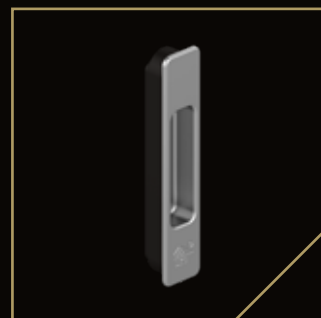

Sobinco
OPENS YOUR LIFE

EDGE
PURE & MYSTERIOUS

A close-up portrait of a woman with dark skin, looking slightly to the right. She has gold eye makeup and gold lipstick. Her hands are clasped in front of her. The background is dark.

EDGE

PURE & MYSTERIOUS

Ingebouwd veersysteem:

de kruk komt altijd terug in zijn oorspronkelijke beginstand, zelfs bij veelvuldig gebruik.

Ingebouwd clicksysteem:

draaibaar over 360° in 4 stappen van 90°.

Inbraakwerend:

aan de Edge Security buitenkrukken werden door het SKG-instituut twee sterren toegekend.

Ramen

Deuren

Schuifdeuren

EDGE

PURE & MYSTERIOUS

Waregemstraat 5 - 9870 Zulte - België
T +32 9 388 88 81 - F +32 9 388 88 21
commercial@sobinco.com
www.sobinco.com