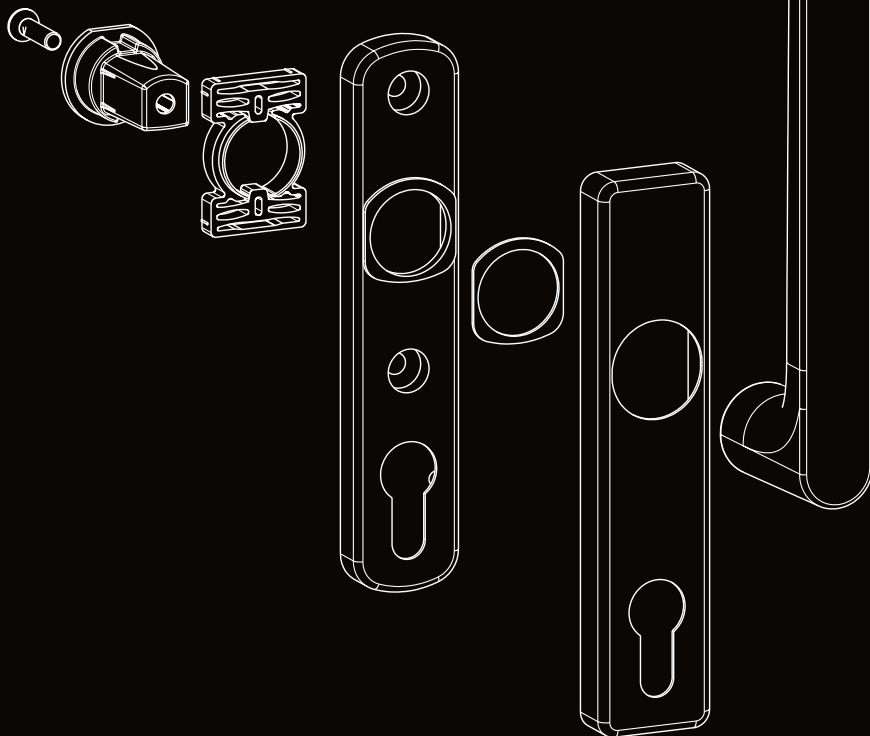

Sobinco
OPENS YOUR LIFE

EDGE
PURE & MYSTERIOUS

A close-up portrait of a woman with dark skin, looking slightly to the right. She has gold eye makeup and gold lipstick. Her hands are clasped in front of her. The background is dark.

EDGE

PURE & MYSTERIOUS

Ingebouwd veersysteem:

de kruk komt altijd terug in zijn oorspronkelijke beginstand, zelfs bij veelvuldig gebruik.

Ingebouwd clicksysteem:

draaibaar over 360° in 4 stappen van 90°.

Inbraakwerend:

aan de Edge Security buitenkrukken werden door het SKG-instituut twee sterren toegekend.

Ramen

Deuren

Schuifdeuren

EDGE

PURE & MYSTERIOUS

Waregemstraat 5 - 9870 Zulte - België
T +32 9 388 88 81 - F +32 9 388 88 21
commercial@sobinco.com
www.sobinco.com