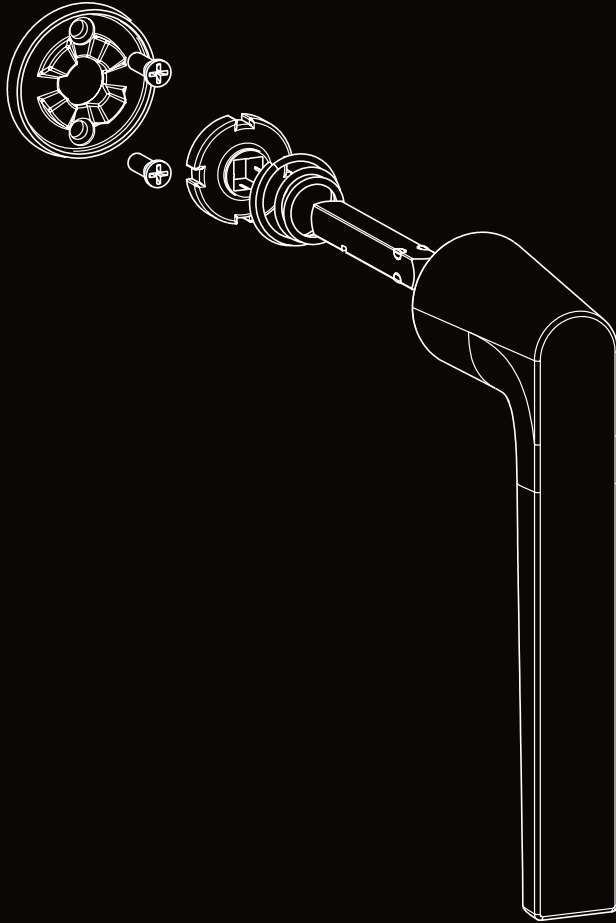

EDGE

PURE & MYSTERIOUS

Ingebouwd veersysteem:

de kruk komt altijd terug in zijn oorspronkelijke beginstand, zelfs bij veelvuldig gebruik.

Ingebouwd clicksysteem:

draaibaar over 360° in 4 stappen van 90°.

Inbraakwerend:

aan de Edge Security buitenkrukken werden door het SKG-instituut twee sterren toegekend.

Ramen

Deuren

Schuifdeuren

EDGE

PURE & MYSTERIOUS

Waregemstraat 5 - 9870 Zulte - België
T +32 9 388 88 81 - F +32 9 388 88 21
commercial@sobinco.com
www.sobinco.com