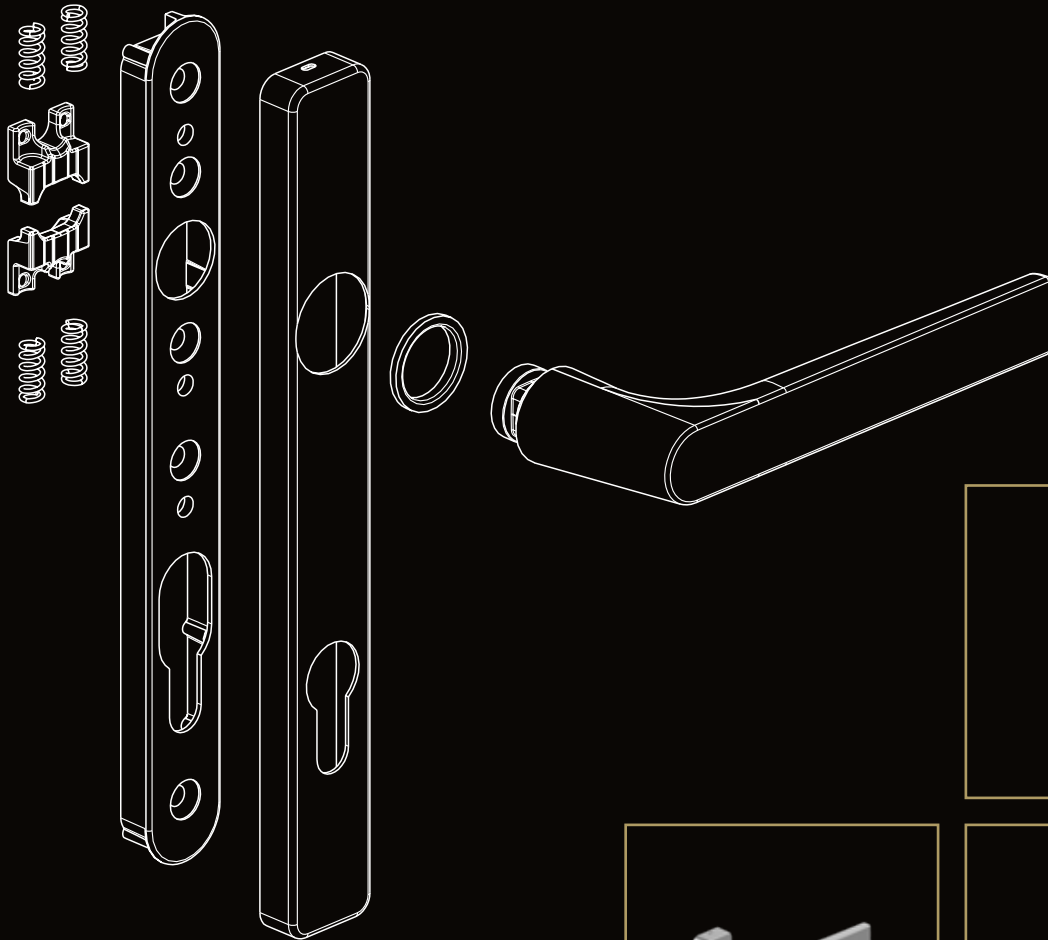

EDGE

PURE & MYSTERIOUS

Ingebouwd veersysteem:

de kruk komt altijd terug in zijn oorspronkelijke beginstand, zelfs bij veelvuldig gebruik.

Ingebouwd clicksysteem:

draaibaar over 360° in 4 stappen van 90°.

Inbraakwerend:

aan de Edge Security buitenkrukken werden door het SKG-instituut twee sterren toegekend.

Ramen

Deuren

Schuifdeuren

EDGE

PURE & MYSTERIOUS

Waregemstraat 5 - 9870 Zulte - België
T +32 9 388 88 81 - F +32 9 388 88 21
commercial@sobinco.com
www.sobinco.com