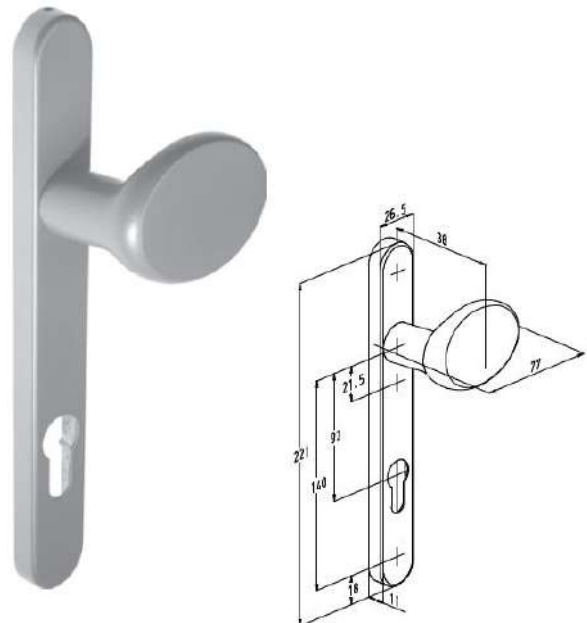

Cylinderplaatje
ACSZ1839

DEUREN

Deurgrepen

Kruk met langschild

ACSZ802 buitenzijde met cilindergat
ACSZ803 binnenzijde met cilindergat
ACSZ800 buitenzijde zonder cilindergat
ACSZ801 binnenzijde zonder cilindergat

Rolluikdruk met langschild

ACSZ804 buitenzijde met cilindergat
ACSZ835 buitenzijde zonder cilindergat

Kruk met langschild

ACSZ806 buitenzijde met cilindergat
ACSZ805 buitenzijde zonder cilindergat

Vaste deurknop