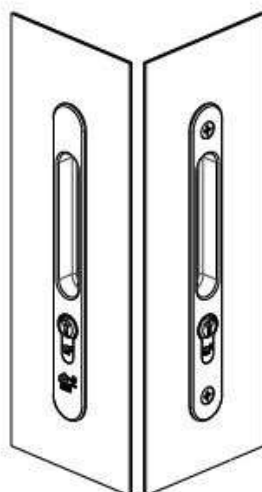

Draaiknop met vierkantstift
ACSZ991 afsluitbaar

SCHUIFDEUREN

BT-lock

Inbouw komgreep buiten

- ACSZ1750 buitenzijde met cilindergat
- ACSZ1751 binnenzijde met cilindergat
- ACSZ1752 buitenzijde zonder cilindergat

Inbouw komgreep buiten

- ACSZ1754 buitenzijde met cilindergat
- ACSZ1756 buitenzijde zonder cilindergat

Inbouw buiten
Inbouw binnen

Inbouw buiten
Opbouw binnen

Opbouw buiten
Inbouw binnen

Inbouw buiten
Ronde greep binnen