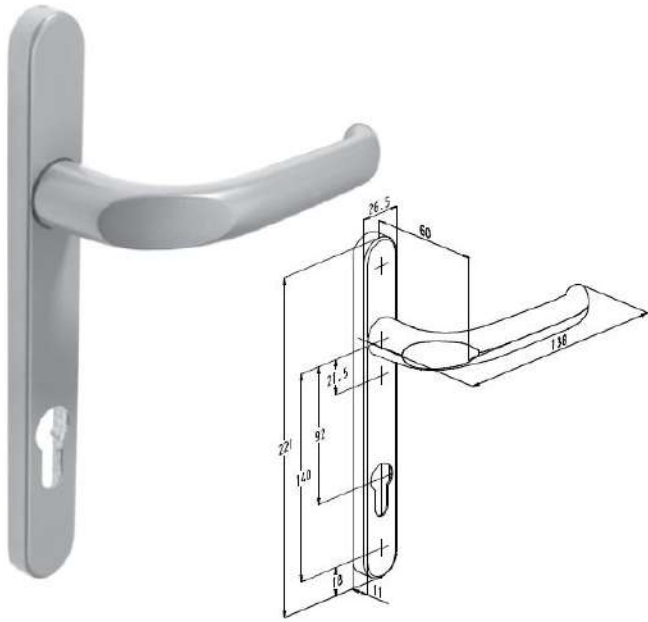

Vaste deurknop

ACSZ1772L buitenzijde links met cilindergat
ACSZ1772R buitenzijde rechts met cilindergat

DEUREN

Deurgrepen

Kruk met kortschild
ACSZ1837 buitenzijde
ACSZ1836 binnenzijde

Rolluikkruk met kortschild
ACSZ1838 buitenzijde

Langschild
ACSZ1842 cover met kruk gat zonder cilindergat
ACSZ1844 cover met kruk gat en cilindergat
ACSZ1846 buitenzijde zonder kruk gat met cilindergat
ACSZ1848 binnenzijde zonder kruk gat met cilindergat

Cylinderplaatje
ACSZ1839

DEUREN

Deurgrepen

Kruk met langschild

ACSZ802 buitenzijde met cilindergat
ACSZ803 binnenzijde met cilindergat
ACSZ800 buitenzijde zonder cilindergat
ACSZ801 binnenzijde zonder cilindergat