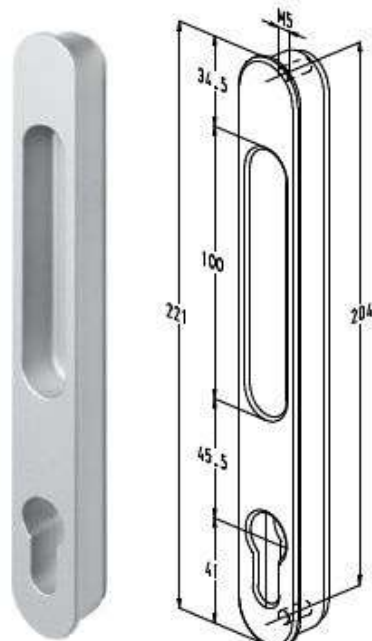

Inbouw komgreep buiten

- ACSZ1754 buitenzijde met cilindergat
- ACSZ1756 buitenzijde zonder cilindergat

Inbouw buiten
Inbouw binnen

Inbouw buiten
Opbouw binnen

Opbouw buiten
Inbouw binnen

Inbouw buiten
Ronde greep binnen

SCHUIFDEUREN

BT-lock

Inbouw komgreep buiten

- ACSZ750 buitenzijde met cilindergat
- ACSZ751 binnenzijde met cilindergat
- ACSZ752 buitenzijde zonder cilindergat

Inbouw komgreep buiten

- ACSZ754 buitenzijde met cilindergat
- ACSZ756 buitenzijde zonder cilindergat