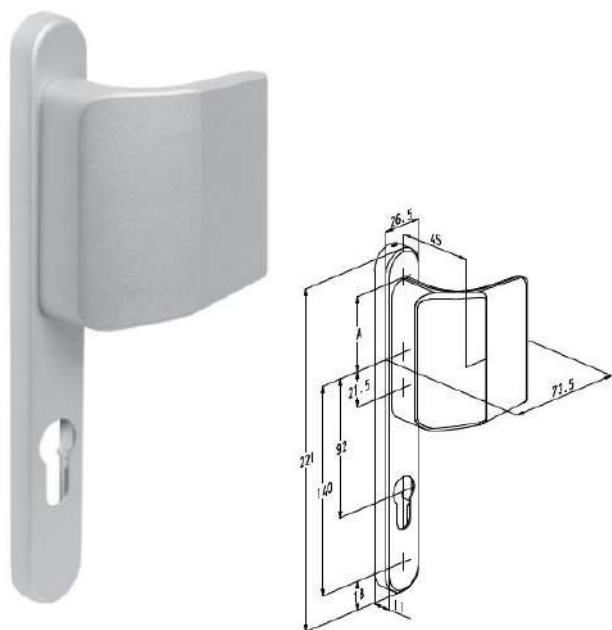

Cylinderplaatje
ACSZ1839

DEUREN

Deurgrepen

Kruk met langschild

ACSZ802 buitenzijde met cilindergat
ACSZ803 binnenzijde met cilindergat
ACSZ800 buitenzijde zonder cilindergat
ACSZ801 binnenzijde zonder cilindergat

Rolluikdruk met langschild

ACSZ804 buitenzijde met cilindergat
ACSZ835 buitenzijde zonder cilindergat

Kruk met langschild

ACSZ806 buitenzijde met cilindergat
ACSZ805 buitenzijde zonder cilindergat

Vaste deurknop

ACSZ772L buitenzijde links met cilindergat
ACSZ772R buitenzijde rechts met cilindergat

DEUREN

Deurgrepen

Vaste deurtrekker

ACSZ776L buitenzijde links met cilindergat
ACSZ776R buitenzijde rechts met cilindergat
ACSZ779 zonder schild