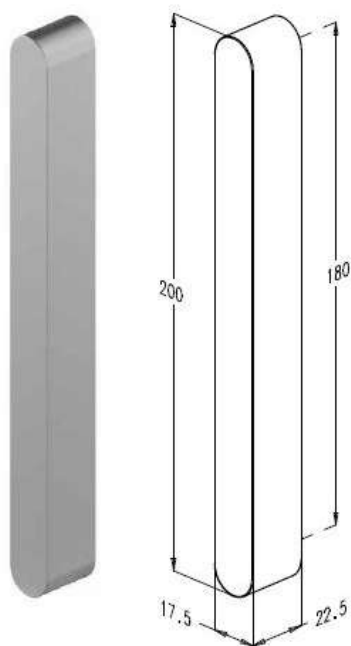

SCHUIFDEUREN

BT-lock

Opbouw deurtrekker zonder uitsparing

ACSZ972 buitenzijde
ACSZ973 binnenzijde