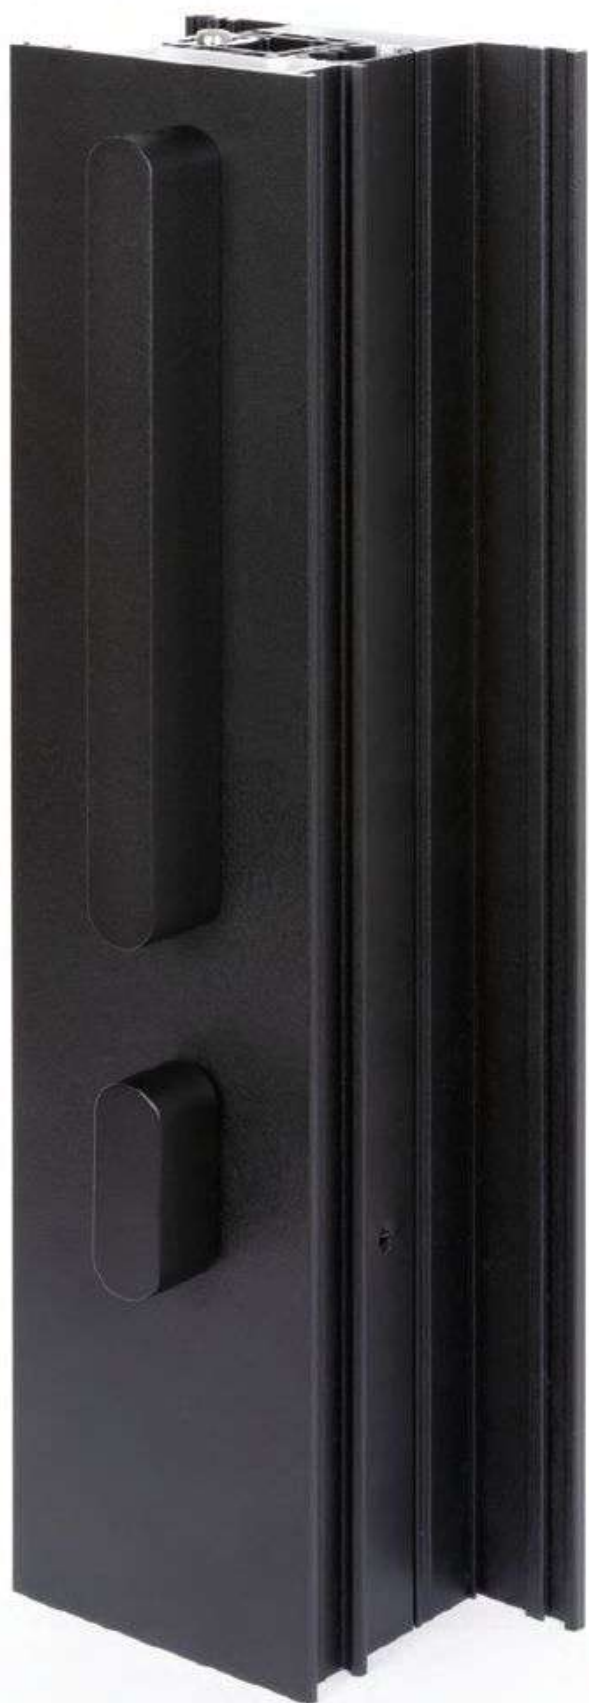

DEUREN

Security deurgrepen

Langschild

ACSZ781 buitenzijde met cilindergat

ACSZ784 binnenzijde met cilindergat

BT-LOCK

De nieuwe design standaard voor schuifdeuren

SCHUIFDEUREN