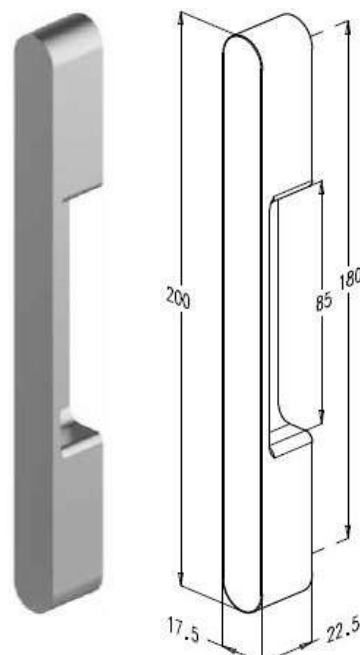

Opbouw deurtrekker met uitsparing

ACSZ982 buitenzijde
ACSZ983 binnenzijde