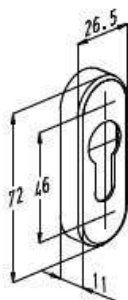

Cylinderplaatje
ACSZ839