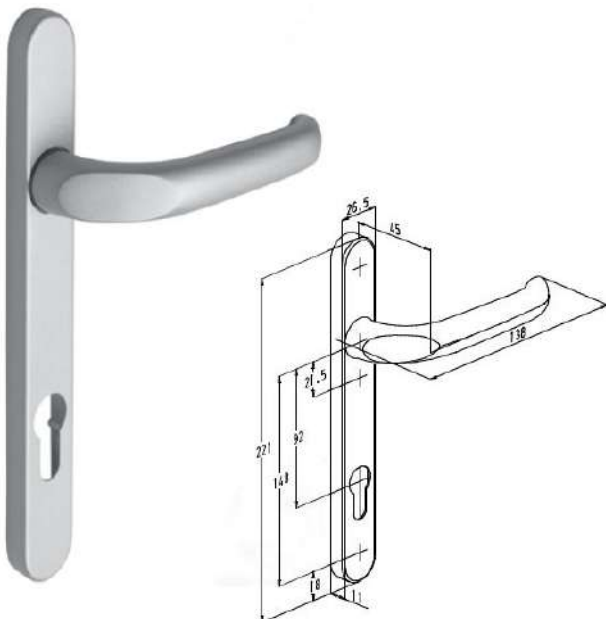

Cylinderplaatje
ACSZ1839

DEUREN

Deurgrepen

Kruk met langschild

ACSZ802 buitenzijde met cilindergat
ACSZ803 binnenzijde met cilindergat
ACSZ800 buitenzijde zonder cilindergat
ACSZ801 binnenzijde zonder cilindergat

Rolluikdruk met langschild

ACSZ804 buitenzijde met cilindergat
ACSZ835 buitenzijde zonder cilindergat

Kruk met langschild

ACSZ806 buitenzijde met cilindergat
ACSZ805 buitenzijde zonder cilindergat

Vaste deurknop