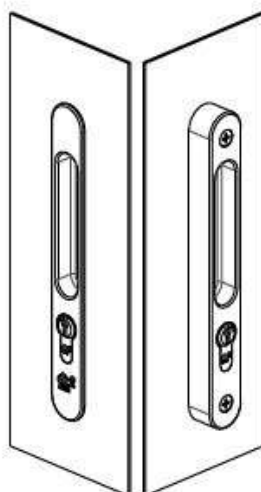

Draaiknop met vierkantstift
ACSZ991 afsluitbaar

SCHUIFDEUREN

BT-lock

Inbouw komgreep buiten

- ACSZ1750 buitenzijde met cilindergat
- ACSZ1751 binnenzijde met cilindergat
- ACSZ1752 buitenzijde zonder cilindergat

Inbouw komgreep buiten

- ACSZ1754 buitenzijde met cilindergat
- ACSZ1756 buitenzijde zonder cilindergat

Inbouw buiten
Inbouw binnen

Inbouw buiten
Opbouw binnen

Opbouw buiten
Inbouw binnen

Inbouw buiten
Ronde greep binnen