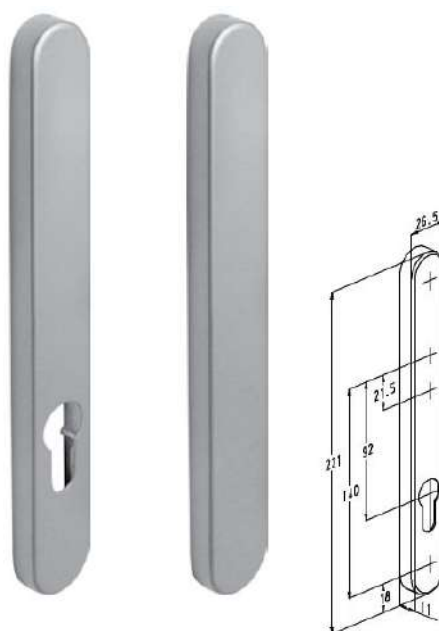

ACSZ772L buitenzijde links met cilindergat
ACSZ772R buitenzijde rechts met cilindergat

DEUREN

Deurgrepen

Vaste deurtrekker

ACSZ776L buitenzijde links met cilindergat
ACSZ776R buitenzijde rechts met cilindergat
ACSZ779 zonder schild

Deurgrepen

Kruk met kortschild
ACSZ837 buitenzijde
ACSZ836 binnenzijde

Rolluikkruk met kortschild
ACSZ838 buitenzijde

Cylinderplaatje
ACSZ839

DEUREN

Security deurgrepen

Kruk met langschild

ACSZ1782 buitenzijde met cilindergat