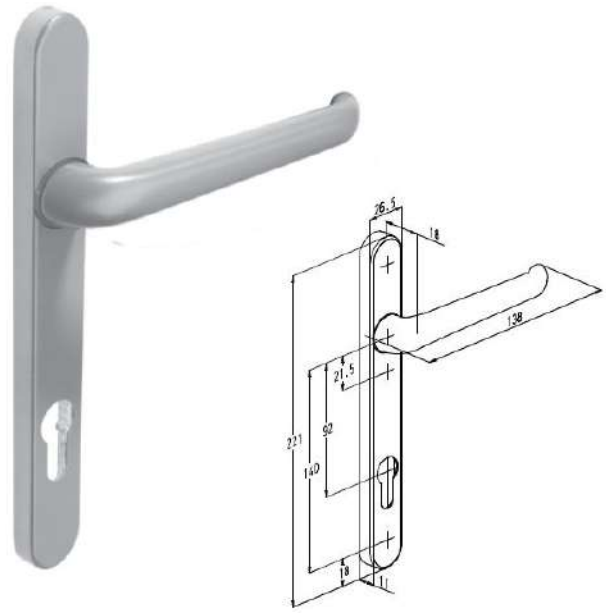

Cylinderplaatje
ACSZ1839

DEUREN

Deurgrepen

Kruk met langschild

ACSZ802 buitenzijde met cilindergat
ACSZ803 binnenzijde met cilindergat
ACSZ800 buitenzijde zonder cilindergat
ACSZ801 binnenzijde zonder cilindergat

Rolluikdruk met langschild

ACSZ804 buitenzijde met cilindergat
ACSZ835 buitenzijde zonder cilindergat

Kruk met langschild

ACSZ806 buitenzijde met cilindergat
ACSZ805 buitenzijde zonder cilindergat

Vaste deurknop