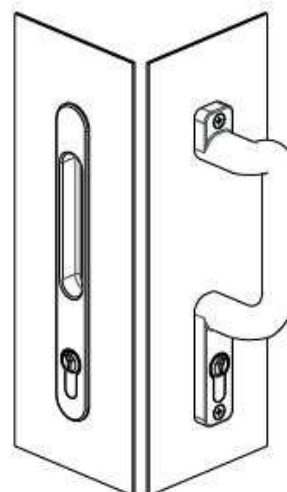

Inbouw komgreep buiten

- ACSZ1754 buitenzijde met cilindergat
- ACSZ1756 buitenzijde zonder cilindergat

Inbouw buiten
Inbouw binnen

Inbouw buiten
Opbouw binnen

Opbouw buiten
Inbouw binnen

Inbouw buiten
Ronde greep binnen

SCHUIFDEUREN

BT-lock

Inbouw komgreep buiten

- ACSZ750 buitenzijde met cilindergat
- ACSZ751 binnenzijde met cilindergat
- ACSZ752 buitenzijde zonder cilindergat

Inbouw komgreep buiten

- ACSZ754 buitenzijde met cilindergat
- ACSZ756 buitenzijde zonder cilindergat