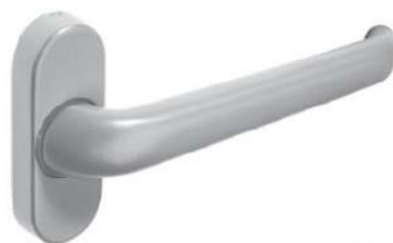

Langschild

ACSZ842 cover met krukpat zonder cilindergat
ACSZ844 cover met krukpat en cilindergat
ACSZ846 buitenzijde zonder krukpat met cilindergat
ACSZ848 binnenzijde zonder krukpat met cilindergat

DEUREN

Deurgrepen

Kruk met kortschild
ACSZ837 buitenzijde
ACSZ836 binnenzijde

Rolluikkruk met kortschild
ACSZ838 buitenzijde

Cylinderplaatje
ACSZ839

DEUREN

Security deurgrepen

Kruk met langschild

ACSZ1782 buitenzijde met cilindergat