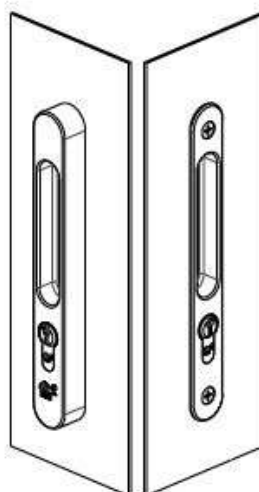

Inbouw komgreep buiten

- ACSZ1754 buitenzijde met cilindergat
- ACSZ1756 buitenzijde zonder cilindergat

Inbouw buiten
Inbouw binnen

Inbouw buiten
Opbouw binnen

Opbouw buiten
Inbouw binnen

Inbouw buiten
Ronde greep binnen

SCHUIFDEUREN

BT-lock

Inbouw komgreep buiten

- ACSZ750 buitenzijde met cilindergat
- ACSZ751 binnenzijde met cilindergat
- ACSZ752 buitenzijde zonder cilindergat

Inbouw komgreep buiten

- ACSZ754 buitenzijde met cilindergat
- ACSZ756 buitenzijde zonder cilindergat