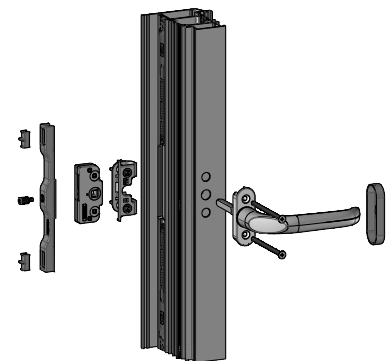


Buitendraaiend raam

In combinatie met een inbouwslot

Sobinco
OPENS YOUR LIFE

OMSCHRIJVING

Praktische en eenvoudige oplossing om naar **buitendraaiende ramen** uit te rusten met het **Chrono hang- en sluitwerk**.

KENMERKEN

- Deze oplossing kan toegepast worden met **Chrono Standaard en Chrono Plus**.
- Buitendraaiende ramen worden altijd toegepast **met gekeurde raambegrenzer**:
 - Beperkte opening en **bescherming tegen overwaaien**
 - **Verluchtingsstand** door een openingsbegrenzer
 - Ontkoppelbaar met sleutel
 - Met **doorvalbeveiliging**
- Het inbouwslot kan ook toegepast worden **voor pivoterende ramen**.
- **Normen:**
 - Getest volgens de EN13126-8
 - Getest op 25 000 cycli - graad 5 (30 000 cycli intern getest).
- **Hoge corrosiewerendheid** - graad 4 (240u)

TOEPASSINGSBEREIK

- **Vleugelbreedte** Fb: 400-1400mm
- **Vleugelhoogte** Fh: 616-2400mm
- **Vleugelgewicht:**
 - zichtbare en Chrono Invision Go scharnieren: 90 kg
 - Chrono Invision Pro scharnieren: 130 kg
- **Openingsbeperking:** 200 mm

VOORDELEN

- Het inbouwslot is ontwikkeld **voor handgrepen met vierkantstift van 7 mm**.
- De lijn van de Sobinco handgrepen kan daardoor **doorgetrokken worden op alle raam- en deurtypes**, waardoor een **uniform en esthetisch geheel** bekomen wordt.
- Het inbouwslotje is **combineerbaar met de Chrono basisset** van draairamen.
- **Snelle montage** van het inbouwslot met behulp van klemstuk in kunststof.
- Het buitendraaiend raam kan toegepast worden met de verdektliggende scharnieren Chrono Invision Pro en Chrono Invision Go én de zichtbare Chrono scharnieren.
- Verschillende klemstukken en meeneemschroeven waardoor deze oplossing op een **groot bereik van profielen** kan toegepast worden.