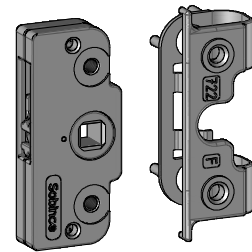


Buitendraaiend raam

In combinatie met een inbouwslot

Sobinco
OPENS YOUR LIFE

OMSCHRIJVING

Praktische en eenvoudige oplossing om naar **buitendraaiende ramen** uit te rusten met het **Chrono hang- en sluitwerk**.

KENMERKEN

- Deze oplossing kan toegepast worden met **Chrono Standaard en Chrono Plus**.
- Buitendraaiende ramen worden altijd toegepast **met gekeurde raambegrenzer**:
 - Beperkte opening en **bescherming tegen overwaaien**
 - **Verluchtingsstand** door een openingsbegrenzer
 - Ontkoppelbaar met sleutel
 - Met **doorvalbeveiliging**
- Het inbouwslot kan ook toegepast worden **voor pivoterende ramen**.
- **Normen:**
 - Getest volgens de EN13126-8
 - Getest op 25 000 cycli - graad 5 (30 000 cycli intern getest).
- **Hoge corrosiewerendheid** - graad 4 (240u)

TOEPASSINGSBEREIK

- **Vleugelbreedte** Fb: 400-1400mm
- **Vleugelhoogte** Fh: 616-2400mm
- **Vleugelgewicht:**
 - zichtbare en Chrono Invision Go scharnieren: 90 kg
 - Chrono Invision Pro scharnieren: 130 kg
- **Openingsbeperking:** 200 mm

VOORDELEN

- Het inbouwslot is ontwikkeld **voor handgrepen met vierkantstift van 7 mm**.
- De lijn van de Sobinco handgrepen kan daardoor **doorgetrokken worden op alle raam- en deurtypes**, waardoor een **uniform en esthetisch geheel** bekomen wordt.
- Het inbouwslotje is **combineerbaar met de Chrono basisset** van draairamen.
- **Snelle montage** van het inbouwslot met behulp van klemstuk in kunststof.
- Het buitendraaiend raam kan toegepast worden met de verdektliggende scharnieren Chrono Invision Pro en Chrono Invision Go én de zichtbare Chrono scharnieren.
- Verschillende klemstukken en meeneemschroeven waardoor deze oplossing op een **groot bereik van profielen** kan toegepast worden.