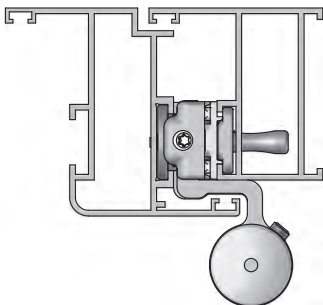


Euroscharnier 3D

Driedelige klembare scharnier

Sobinco
OPENS YOUR LIFE

INBOUWVOORBEELD

(naar binnen draaiende deur)

OMSCHRIJVING

De Euroscharnier 3D is een **driedelig klembaar deurscharnier** voor profielen voorzien van een eurogroef met kadergroef van 14/18 mm. De Euroscharnier 3D is geschikt voor naar binnen draaiende en naar buiten draaiende opdekdeuren. De verdecktliggende bevestiging zorgt voor een strakke afwerking.

Optioneel kunnen de scharnieren voorzien worden van **2 dievenklauwen** die ingrijpen in het kader om uw deur **extra te beveiligen tegen inbraak**.

De Euroscharnier 3D kan ook voorzien worden van een **inox coverset** om er een **andere uitstraling** aan te geven. De set is eenvoudig te monteren door de hulzen over de scharnier te schuiven en daarna de afdekkoppen aan te brengen.

REGELING

De Euroscharnieren 3D zijn traploos **regelbaar in drie richtingen zonder de vleugel te demonteren**, mits het lossen van de bevestigingsschroeven.

Bij het regelen blijft de cilindervorm steeds behouden, want het kader- en het vleugeldeel verschuiven niet ten opzichte van elkaar.