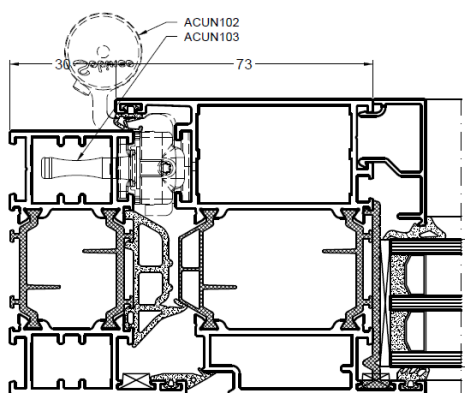

Links: de Star75 (RS) serie

Rechts: de Star75 Max Light serie

ML_PROFIELEN_(RS)_3

Links: de Star75 (RS) serie

Rechts: de Star75 Max Light serie

Star75 Max Light (ML): aanzicht + doorsnede draaivalraam + profieloverzicht ramen

Star75 Max Light (ML): enkele deur naar buitendraaiend

- ▼ ACML057
- ACUN102 + ACUN103
- ACFT512

ML_DEUR_ENKEL_BUITEN

Star75 Max Light (ML): enkele deur naar binnendraaiend

- ▼ ACML057
- ACUN102 + ACUN103
- ACFT512

ML_DEUR_ENKEL_BINNEN

Star75 Max Light (ML): Dubbele deur naar buitendraaiend

Star75 Max Light (ML): Dubbele deur naar binnendraaiend

- ▼ ACML057
- ▤ ACUN102 + ACUN103
- ACFT512

ML_DEUR_DUBBEL_BINNEN