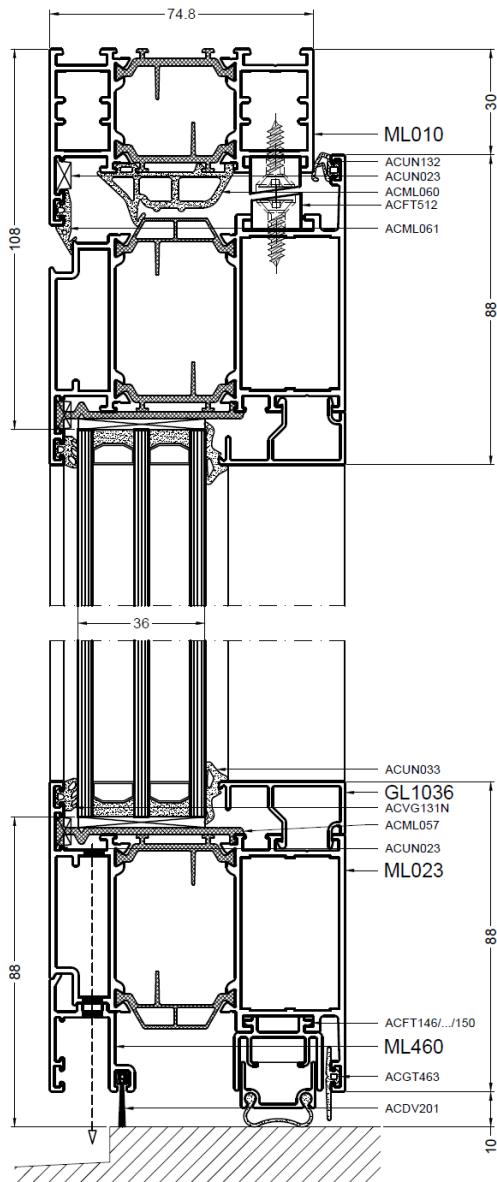

Links: de Star75 (RS) serie

Rechts: de Star75 Max Light serie

ML_PROFIELEN_(RS)_3

Links: de Star75 (RS) serie

Rechts: de Star75 Max Light serie

Star75 Max Light (ML): aanzicht + doorsnede draaivalraam + profieloverzicht ramen

Star75 Max Light (ML): enkele deur naar buitendraaiend

- ▼ ACML057
- ACUN102 + ACUN103
- ACFT512

ML_DEUR_ENKEL_BUITEN

Star75 Max Light (ML): enkele deur naar binnendraaiend

- ▼ ACML057
- ACUN102 + ACUN103
- ACFT512

ML_DEUR_ENKEL_BINNEN

Star75 Max Light (ML): Dubbele deur naar buitendraaiend

Star75 Max Light (ML): Dubbele deur naar binnendraaiend

- ▼ ACML057
- ▤ ACUN102 + ACUN103
- ACFT512

ML_DEUR_DUBBEL_BINNEN