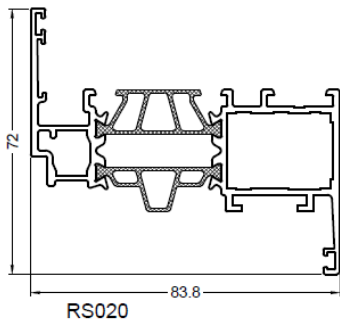

ML_PROFIELEN_(RS)_2

Links: de Star75 (RS) serie

Rechts: de Star75 Max Light serie