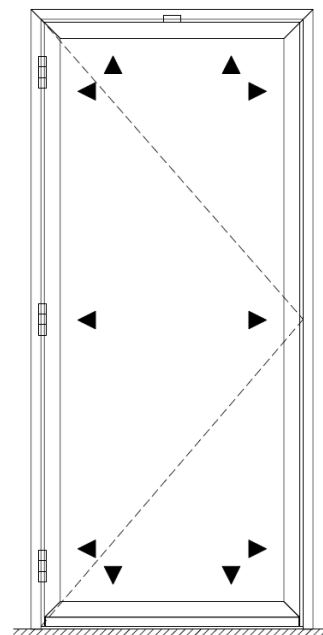

Links: de Star75 (RS) serie

Rechts: de Star75 Max Light serie

ML_PROFIELEN_(RS)_3

Links: de Star75 (RS) serie

Rechts: de Star75 Max Light serie

Star75 Max Light (ML): aanzicht + doorsnede draaivalraam + profieloverzicht ramen

Star75 Max Light (ML): enkele deur naar buitendraaiend

- ▼ ACML057
- ACUN102 + ACUN103
- ACFT512

ML_DEUR_ENKEL_BUITEN

Star75 Max Light (ML): enkele deur naar binnendraaiend

- ▼ ACML057
- ACUN102 + ACUN103
- ACFT512

ML_DEUR_ENKEL_BINNEN

Star75 Max Light (ML): Dubbele deur naar buitendraaiend

Star75 Max Light (ML): Dubbele deur naar binnendraaiend

- ▼ ACML057
- ▤ ACUN102 + ACUN103
- ACFT512

ML_DEUR_DUBBEL_BINNEN