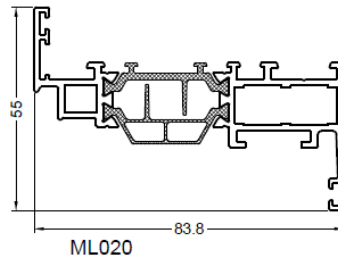

ML_PROFIELEN_(RS)_2

Links: de Star75 (RS) serie

Rechts: de Star75 Max Light serie