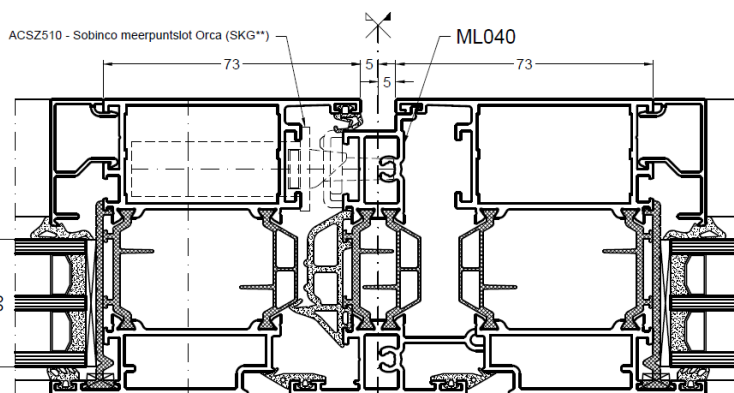

Links: de Star75 (RS) serie

Rechts: de Star75 Max Light serie

ML_PROFIELEN_(RS)_3

Links: de Star75 (RS) serie

Rechts: de Star75 Max Light serie

Star75 Max Light (ML): aanzicht + doorsnede draaivalraam + profieloverzicht ramen

ML_DEUR_ENKEL_BINNEN

Star75 Max Light (ML): Dubbele deur naar buitendraaiend

Star75 Max Light (ML): Dubbele deur naar binnendraaiend

- ▼ ACML057
- ▤ ACUN102 + ACUN103
- ACFT512

ML_DEUR_DUBBEL_BINNEN