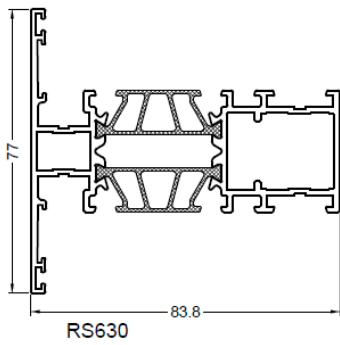

ML_PROFIELEN_(RS)_2

Links: de Star75 (RS) serie

Rechts: de Star75 Max Light serie