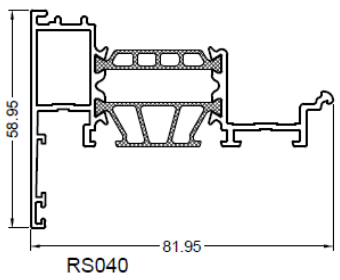

ML_PROFIELEN_(RS)_2

Links: de Star75 (RS) serie

Rechts: de Star75 Max Light serie