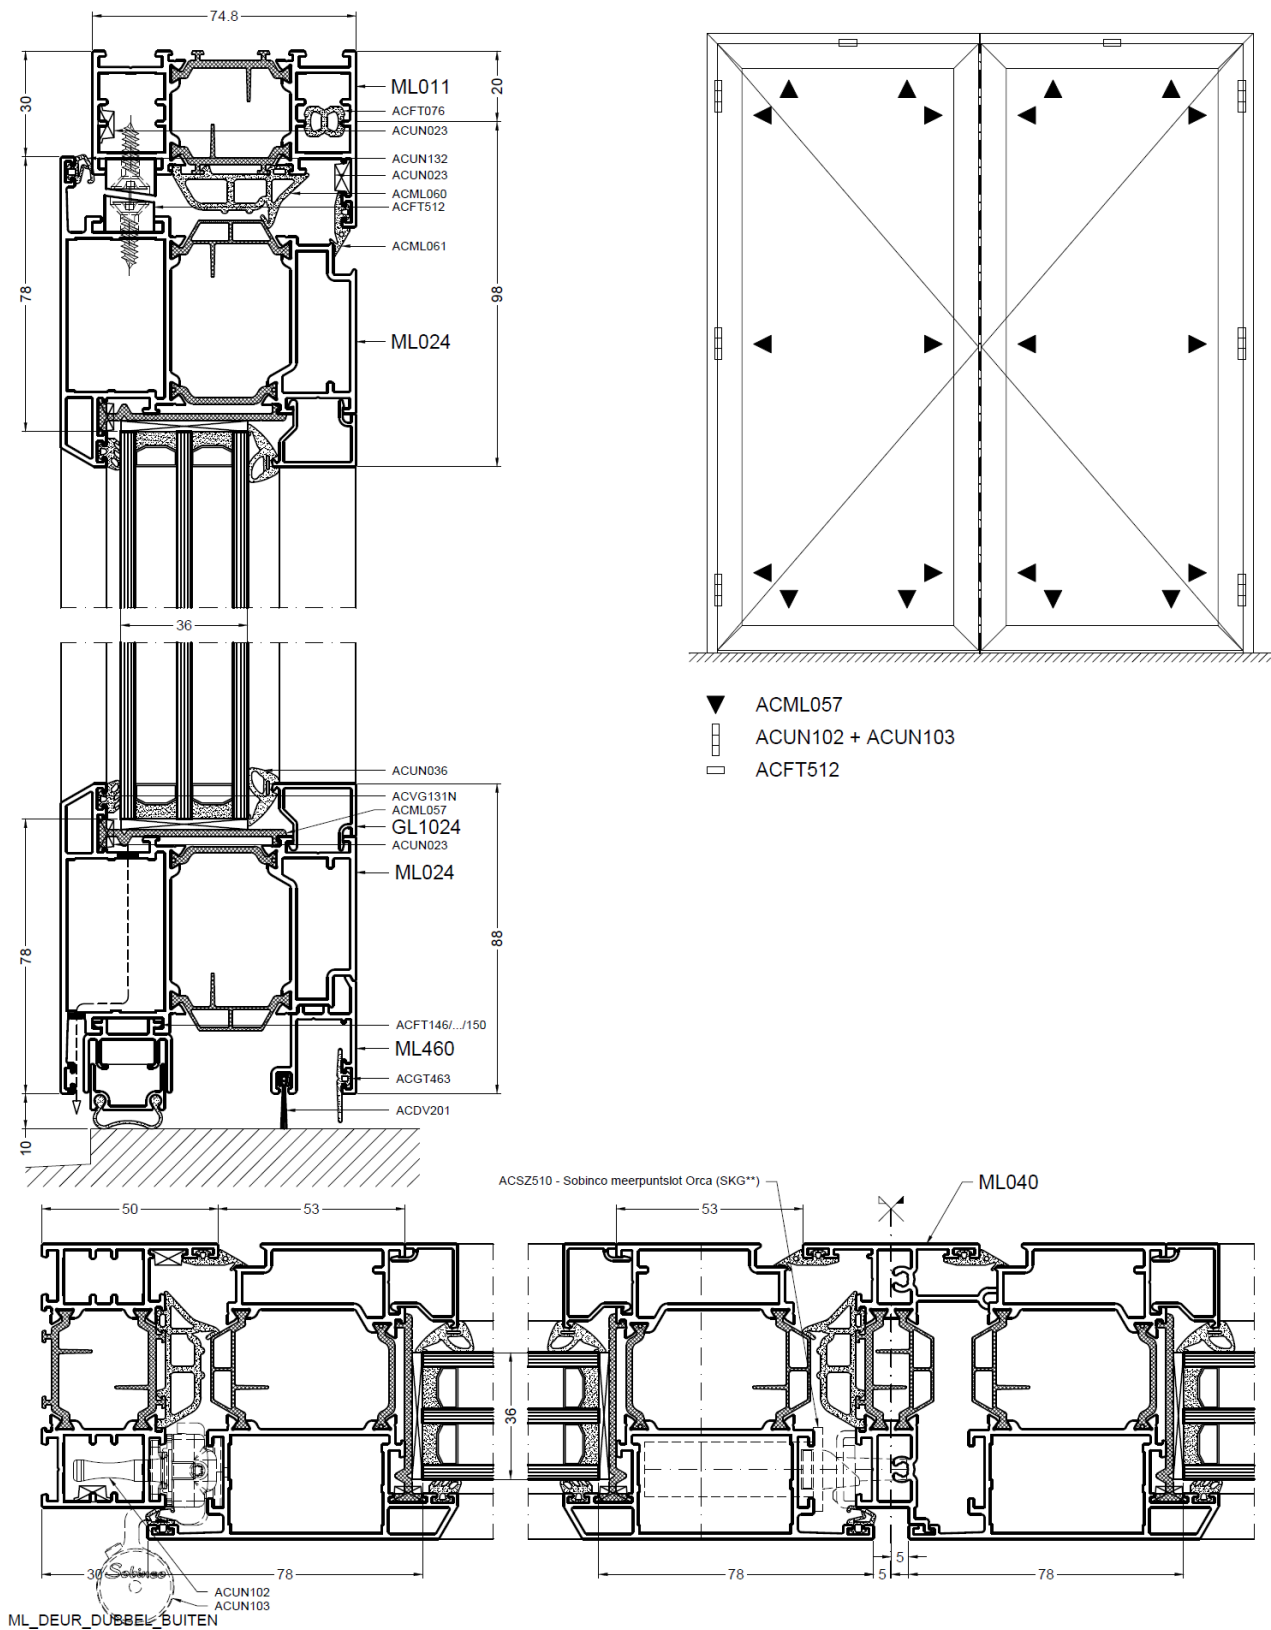

Ramen en deuren: *Uit het profielsysteem Star75 Max Light, met gelijke of diepere profieldiepte als de reeds goedgekeurde Star75 (RS) serie, met een steellook uitvoering.*

Dit is van toepassing mits het gevelement voor de overige detailleringen is uitgevoerd als getest en beschreven in de genoemde grondslag. Let op: U-vormige glaslatten dienen rondom gekit te zijn of de liggende glaslatten aan uiteinden verdekt geschroefd te zijn.

Links: de Star75 (RS) serie

Rechts: de Star75 Max Light serie

ML_PROFIELEN_(RS)_3

Links: de Star75 (RS) serie

Rechts: de Star75 Max Light serie

Star75 Max Light (ML): aanzicht + doorsnede draaivalraam + profieloverzicht ramen

Star75 Max Light (ML): enkele deur naar buitendraaiend

- ▼ ACML057
- ACUN102 + ACUN103
- ACFT512

ML_DEUR_ENKEL_BUITEN

Star75 Max Light (ML): enkele deur naar binnendraaiend

- ▼ ACML057
- ACUN102 + ACUN103
- ACFT512

ML_DEUR_ENKEL_BINNEN

Star75 Max Light (ML): Dubbele deur naar buitendraaiend

Star75 Max Light (ML): Dubbele deur naar binnendraaiend

- ▼ ACML057
- ▤ ACUN102 + ACUN103
- ACFT512

ML_DEUR_DUBBEL_BINNEN