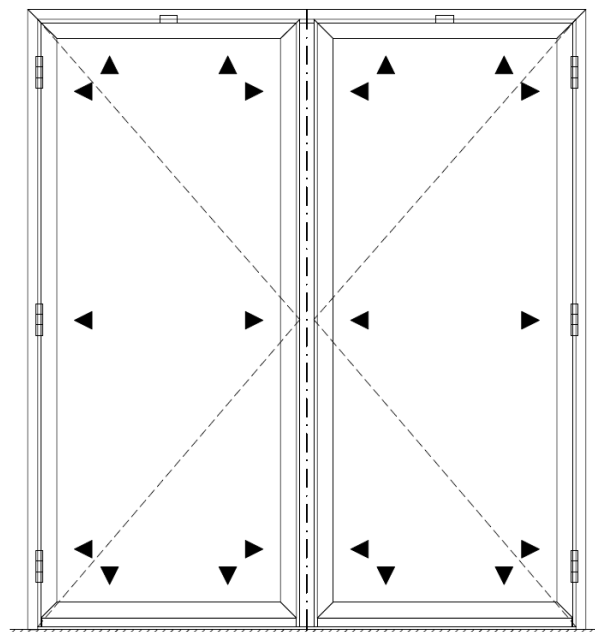

Ramen en deuren: *Uit het profielsysteem Star75 Max Light, met gelijke of diepere profieldiepte als de reeds goedgekeurde Star75 (RS) serie, met een steellook uitvoering.*

Dit is van toepassing mits het gevelement voor de overige detailleringen is uitgevoerd als getest en beschreven in de genoemde grondslag. Let op: U-vormige glaslatten dienen rondom gekit te zijn of de liggende glaslatten aan uiteinden verdekt geschroefd te zijn.

Links: de Star75 (RS) serie

Rechts: de Star75 Max Light serie

ML_PROFIELEN_(RS)_3

Links: de Star75 (RS) serie

Rechts: de Star75 Max Light serie

Star75 Max Light (ML): aanzicht + doorsnede draaivalraam + profieloverzicht ramen

Star75 Max Light (ML): enkele deur naar buitendraaiend

- ▼ ACML057
- ACUN102 + ACUN103
- ACFT512

ML_DEUR_ENKEL_BUITEN

Star75 Max Light (ML): enkele deur naar binnendraaiend

- ▼ ACML057
- ACUN102 + ACUN103
- ACFT512

ML_DEUR_ENKEL_BINNEN

Star75 Max Light (ML): Dubbele deur naar buitendraaiend

Star75 Max Light (ML): Dubbele deur naar binnendraaiend

- ▼ ACML057
- ▤ ACUN102 + ACUN103
- ACFT512

ML_DEUR_DUBBEL_BINNEN