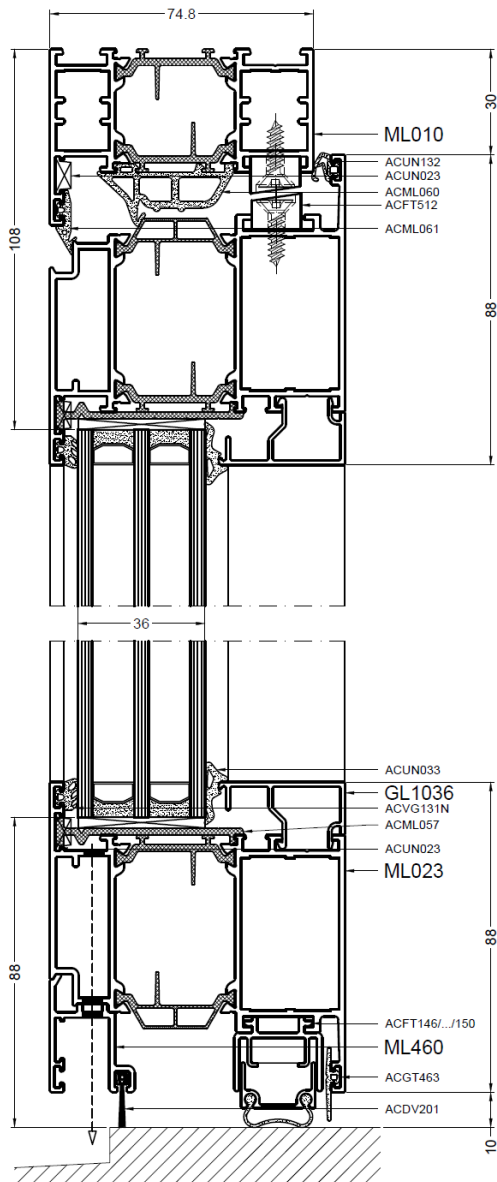

Links: de Star75 (RS) serie

Rechts: de Star75 Max Light serie

ML_PROFIELEN_(RS)_3

Links: de Star75 (RS) serie

Rechts: de Star75 Max Light serie

Star75 Max Light (ML): aanzicht + doorsnede draaivalraam + profieloverzicht ramen

Star75 Max Light (ML): enkele deur naar buitendraaiend

- ▼ ACML057
- ACUN102 + ACUN103
- ACFT512

ML_DEUR_ENKEL_BUITEN

Star75 Max Light (ML): enkele deur naar binnendraaiend

- ▼ ACML057
- ACUN102 + ACUN103
- ACFT512

ML_DEUR_ENKEL_BINNEN

Star75 Max Light (ML): Dubbele deur naar buitendraaiend

Star75 Max Light (ML): Dubbele deur naar binnendraaiend

- ▼ ACML057
- ▤ ACUN102 + ACUN103
- ACFT512

ML_DEUR_DUBBEL_BINNEN