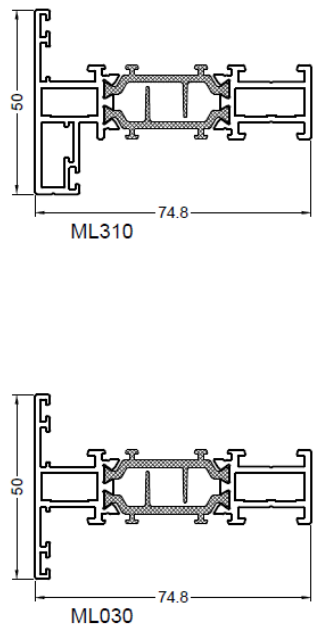

Profieloverzicht Star75 Max Light (ML)

ML_PROFIELEN_(RS)_1

Links: de Star75 (RS) serie

Rechts: de Star75 Max Light serie