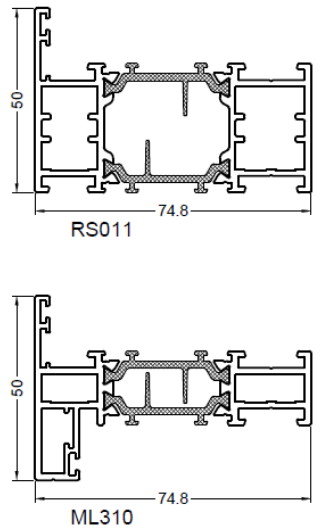

Profieloverzicht Star75 Max Light (ML)

ML_PROFIELEN_(RS)_1

Links: de Star75 (RS) serie

Rechts: de Star75 Max Light serie