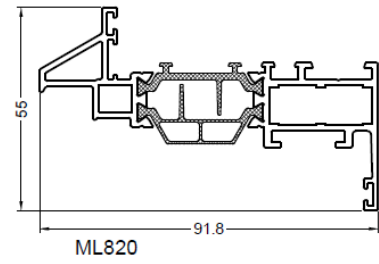

ML_PROFIELEN_(RS)_2

Links: de Star75 (RS) serie

Rechts: de Star75 Max Light serie