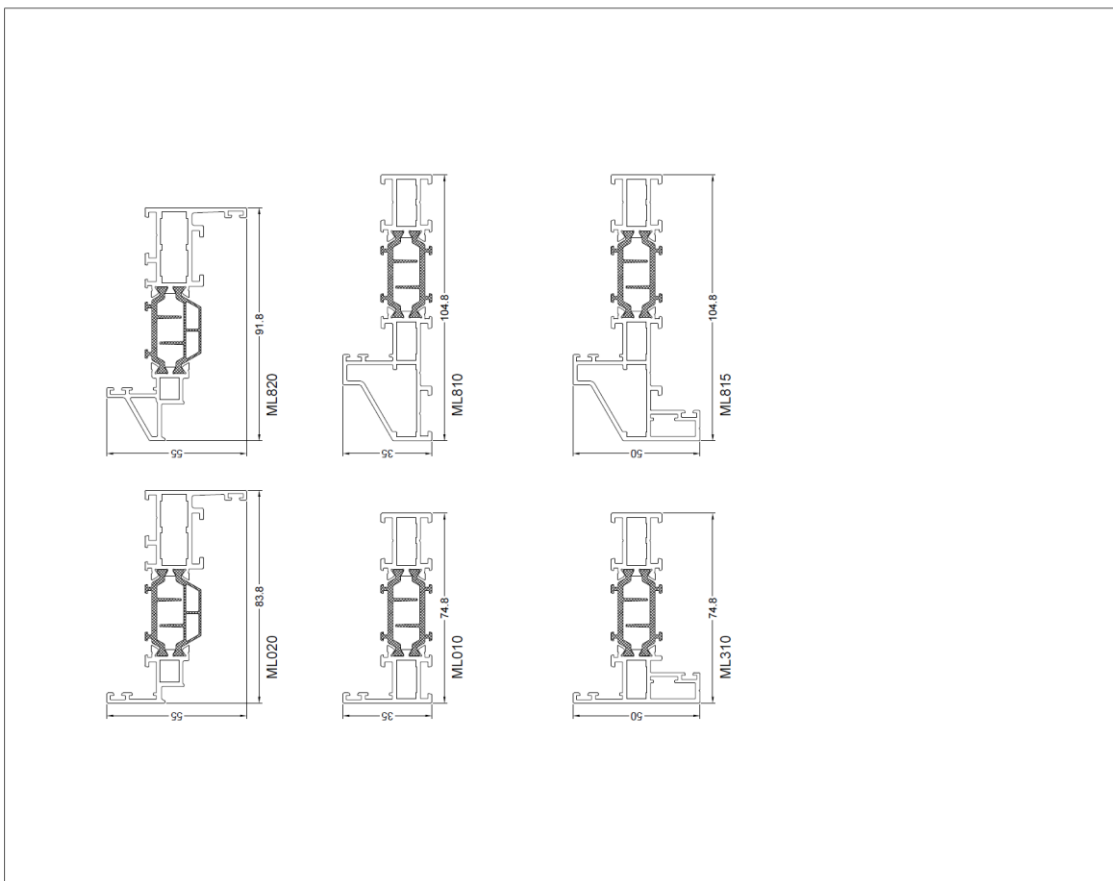

Links: de Star75 (RS) serie

Rechts: de Star75 Max Light serie

ML_PROFIELEN_(RS)_3

Links: de Star75 (RS) serie

Rechts: de Star75 Max Light serie

Star75 Max Light (ML): aanzicht + doorsnede draaivalraam + profieloverzicht ramen