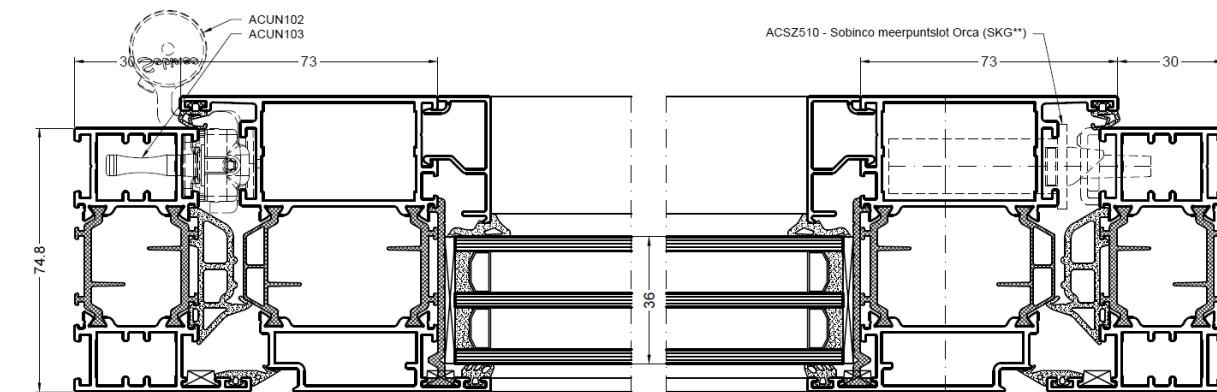

Links: de Star75 (RS) serie

Rechts: de Star75 Max Light serie

ML_PROFIELEN_(RS)_3

Links: de Star75 (RS) serie

Rechts: de Star75 Max Light serie

Star75 Max Light (ML): aanzicht + doorsnede draaivalraam + profieloverzicht ramen

Star75 Max Light (ML): enkele deur naar buitendraaiend

- ▼ ACML057
- ACUN102 + ACUN103
- ACFT512

ML_DEUR_ENKEL_BUITEN

Star75 Max Light (ML): enkele deur naar binnendraaiend

- ▼ ACML057
- ACUN102 + ACUN103
- ACFT512