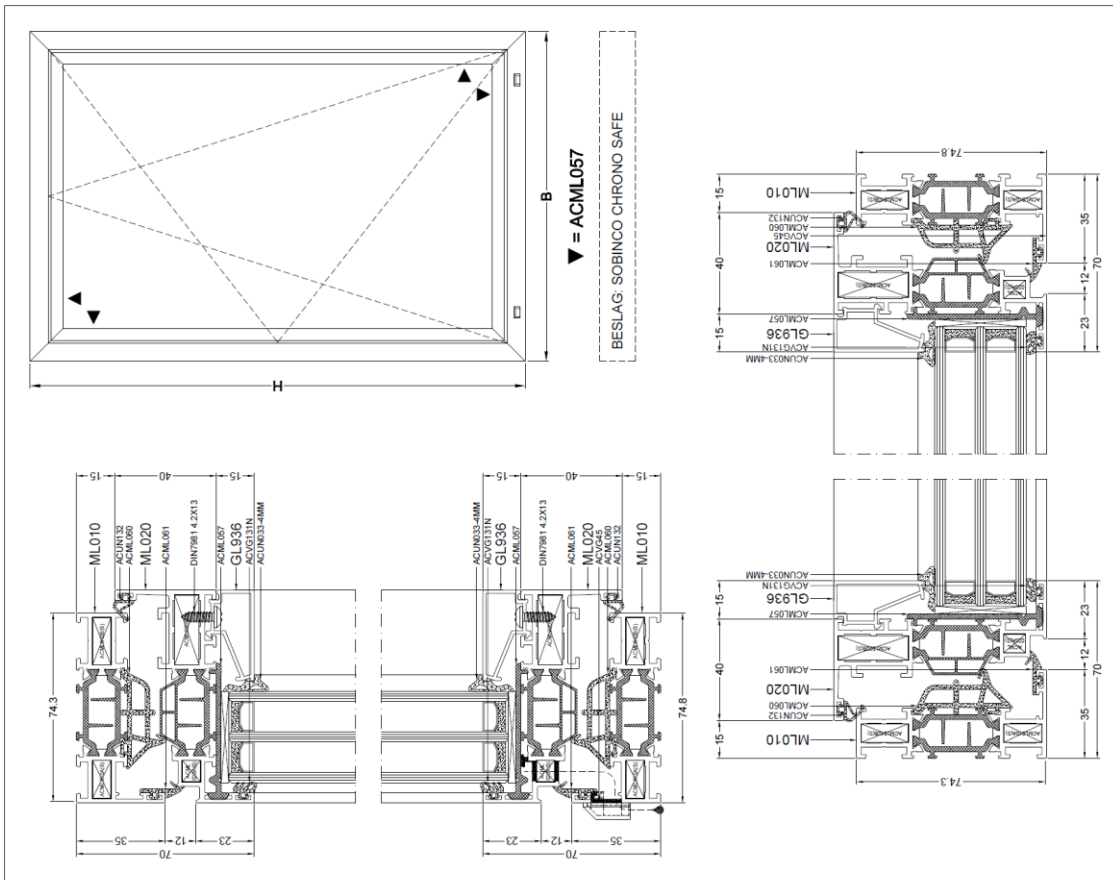

Links: de Star75 (RS) serie

Rechts: de Star75 Max Light serie

ML_PROFIELEN_(RS)_3

Links: de Star75 (RS) serie

Rechts: de Star75 Max Light serie

Star75 Max Light (ML): aanzicht + doorsnede draaivalraam + profieloverzicht ramen