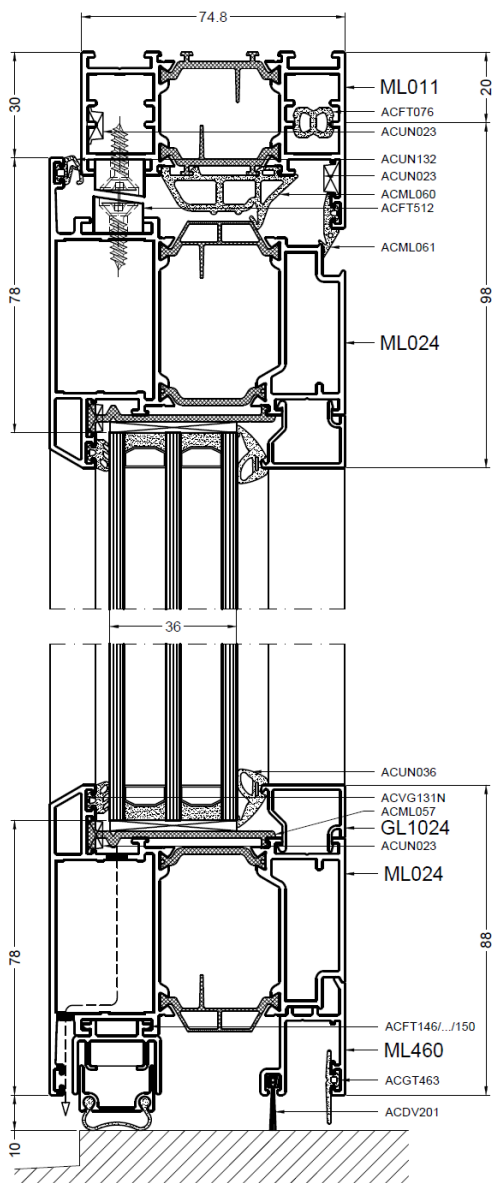

Links: de Star75 (RS) serie

Rechts: de Star75 Max Light serie

ML_PROFIELEN_(RS)_3

Links: de Star75 (RS) serie

Rechts: de Star75 Max Light serie

Star75 Max Light (ML): aanzicht + doorsnede draaivalraam + profieloverzicht ramen

Star75 Max Light (ML): enkele deur naar buitendraaiend

- ▼ ACML057
- ACUN102 + ACUN103
- ACFT512

ML_DEUR_ENKEL_BUITEN

Star75 Max Light (ML): enkele deur naar binnendraaiend

- ▼ ACML057
- ACUN102 + ACUN103
- ACFT512

ML_DEUR_ENKEL_BINNEN

Star75 Max Light (ML): Dubbele deur naar buitendraaiend

Star75 Max Light (ML): Dubbele deur naar binnendraaiend

- ▼ ACML057
- ▤ ACUN102 + ACUN103
- ACFT512

ML_DEUR_DUBBEL_BINNEN