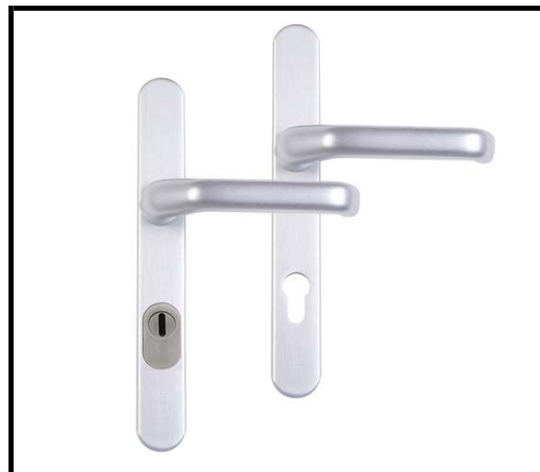

Voordeurbeslag Standaard
Duwer 740 SKG* + Kruk 2018**
Aluminium

Verkrijgbaar in:
Aluminium / RVS / Zwart

Achterdeurbeslag Standaard
Kruk 2018 SKG* + Kruk 2018**
Aluminium

Verkrijgbaar in:
Aluminium / RVS / Zwart
Grafiet / Messing / Brons

Alternatieve Grepen SKG***

Duwer 8018 SKG* + Kruk 2018**
Messing

Verkrijgbaar in:
RVS / Grafiet / Messing / Brons

Duwer 8020 SKG* + Kruk 2018**
RVS

Verkrijgbaar in:
RVS / Grafiet / Messing / Brons

Alternatieve Grepen SKG***