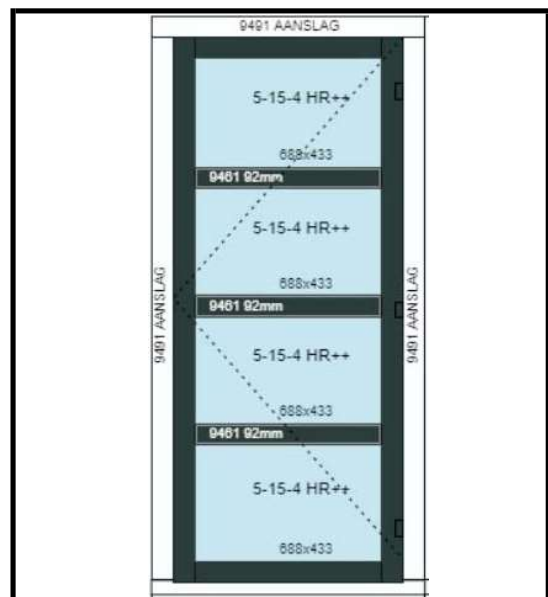

Samengestelde Voordeuren

Het voordeel van samengestelde voordeuren is dat alle profielen worden voorzien van een stalen kern. Dit verhoogt de stabiliteit en inbraakwerendheid.

Model Amsterdam

Model Rotterdam

Samengestelde Voordeuren

Model Utrecht

Model Eindhoven

Samengestelde Voordeuren

Model Groningen

Model Leeuwarden

Samengestelde Voordeuren

Model Maastricht